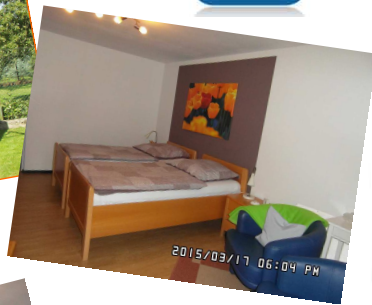

Ferienwohnung in Remagen - Oedingen

Sie möchten Ferien im Rheinland verbringen oder suchen eine kurzfristige Unterkunft für Ihren Besuch.

Dann sind Sie hier richtig!

Es freuen sich auf Ihren Besuch!

Petra & Manfred Fievet

Die über einen separaten Eingang zu erreichende Ferienwohnung bietet Ihnen auf 36 m² einen Wohn-Schlafrum mit Einzelbetten, TV sowie eine gut ausgestattete Küche mit Essbereich. Das Bad mit Dusche ist geräumig.

Bei schönem Wetter laden wir Sie zum Entspannen oder Sonnenbaden auf unsere Terrasse im Garten ein.

www.ferienwohnung-fievet.de

Ausstattung / Buchung

Petra Fievet
Im Wotanger 17
53424 Remagen – Oedingen

Gesamtfläche:	36 m ²
Bestehend aus:	Wohn-Schlafrum, Küche, Bad, Flur
Anzahl Betten:	2
Parkmöglichkeit:	vor dem Haus
Haustiere:	nach Absprache
TV:	Satellitenfernsehen
Inklusive	Bett-, Bad- und Küchenwäsche
Anreise:	ab 13:00 Uhr
Abreise:	bis 11:00 Uhr
Preise:	1 Person 30,- € / Nacht
	2 Personen 35,- € / Nacht
	Zustellbett 15,- € / Nacht
	WLAN 5,- € einmalig