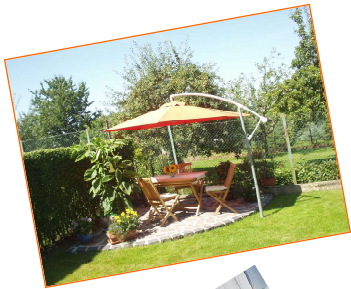

Ferienwohnung in Remagen - Oedingen

Sie möchten Ferien im Rheinland verbringen oder suchen eine kurzfristige Unterkunft für Ihren Besuch.

Dann sind Sie hier richtig!

Es freuen sich auf Ihren Besuch!

Petra & Manfred Fievet

Lage

Eingebettet zwischen **Siebengebirge** und **Eifel** liegt zentral gelegen und **naturverbunden** der **Rheinhöhenort Oedingen**. Hier verbringen Sie ihre Ferien oder einen Kurzaufenthalt in gepflegter Atmosphäre.

Mit dem Auto erreichen Sie in ca. 10 Minuten den **Rhein** mit der Römerstadt **Remagen**, und in jeweils ca. 20 Minuten das **Ahrtal**, die Kreisstadt **Ahrweiler** oder die ehemalige Bundeshauptstadt **Bonn**. Optimal um ihre Freizeitaktivitäten zu gestalten. Für Reisende ohne eigenen PKW steht ein öffentlicher Personennahverkehr (Bus) zur Verfügung.

Ab der Ferienwohnung erreichen Sie sehenswerte Aussichtspunkte, wie z.B. den **Rolandsbogen** mit Blick über das Siebengebirge, über ausgebaute **Wanderwege**. Der nah gelegene Leinpfad am **Rhein**, für **Fahrradfahrer** bestens geeignet, führt Sie entlang interessanter Orte mit vielen **Einkehrmöglichkeiten**.

Die über einen separaten Eingang zu erreichende Ferienwohnung bietet Ihnen auf 36 m² einen Wohn-Schlafrum mit Einzelbetten, TV sowie eine gut ausgestattete Küche mit Essbereich. Das Bad mit Dusche ist geräumig.

Bei schönem Wetter laden wir Sie zum Entspannen oder Sonnenbaden auf unsere Terrasse im Garten ein.

www.ferienwohnung-fievet.de

Ausstattung / Buchung

Petra Fievet
Im Wotanger 17
53424 Remagen – Oedingen

Gesamtfläche:	36 m²
Bestehend aus:	Wohn-Schlafrum, Küche, Bad, Flur
Anzahl Betten:	2
Parkmöglichkeit:	vor dem Haus
Haustiere:	nach Absprache
TV:	Satellitenfernsehen
Inklusive	Bett-, Bad- und Küchenwäsche
Anreise:	ab 13:00 Uhr
Abreise:	bis 11:00 Uhr
Preise:	1 Person 35,- € / Nacht
	2 Personen 45,- € / Nacht
	Zustellbett 15,- € / Nacht
	WLAN 5,- € einmalig

Bei nur einer Übernachtung berechnen wir einen Zuschlag von 5,- € / Pers Endreinigungspauschale 20,- €

Buchung unter: 02642 – 1327
Mobil: 0175 - 2968007
oder manfred.fievet@t-online.de